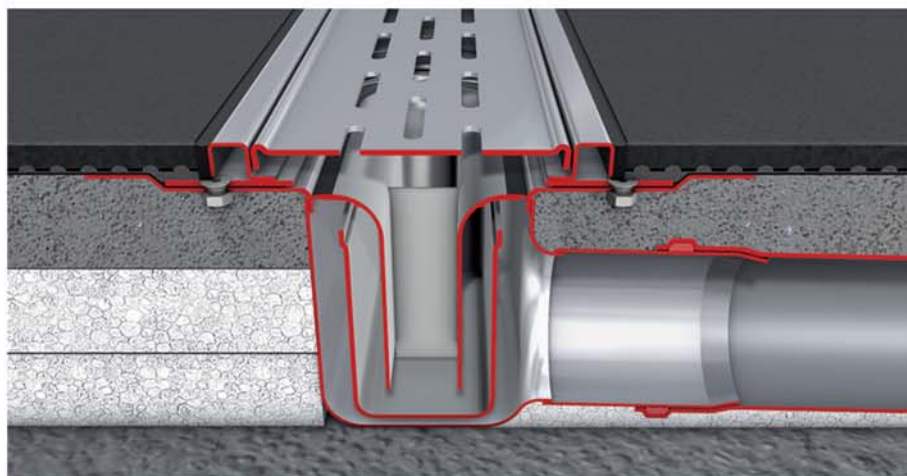

- эстетичный внешний вид;
- широкий выбор решеток;
- извлекаемый сифон;
- простота установки;
- возможность заказа каналов по индивидуальным размерам;
- возможность заказа каналов с подсветкой.

ХАРАКТЕРИСТИКИ

Линейный канал из нержавеющей стали с сифоном без фланца (решетка «Квадрат»)

Глубина изделия 92 mm

Линейный канал из нержавеющей стали с сифоном и фланцем (решетка «Квадрат»)

Глубина изделия 92 mm

Линейный канал из нержавеющей стали с уменьшенным сифоном и фланцем (решетка «Квадрат»)

Глубина изделия 65 mm

Душевые трапы ACO Shower Drain

Телескопическая конструкция верхней части, решетка 150x150mm, пропускная способность 1,2 л/сек

Трап с фланцем для гидроизоляции. Телескопическая конструкция верхней части, решетка 150x150mm, пропускная способность 1,2 л/сек

Трап с прижимным фланцем для виниловых покрытий. Телескопическая конструкция верхней части, решетка 150x150mm, пропускная способность 1,2 л/сек

ООО «АКО Системы водоотвода»

115201, Москва
ул. Котляковская д. 5.
Тел.: +7 (495) 66-55-400
Факс: +7 (495) 66-55-400
info@acodrain.ru
www.acodrain.ru